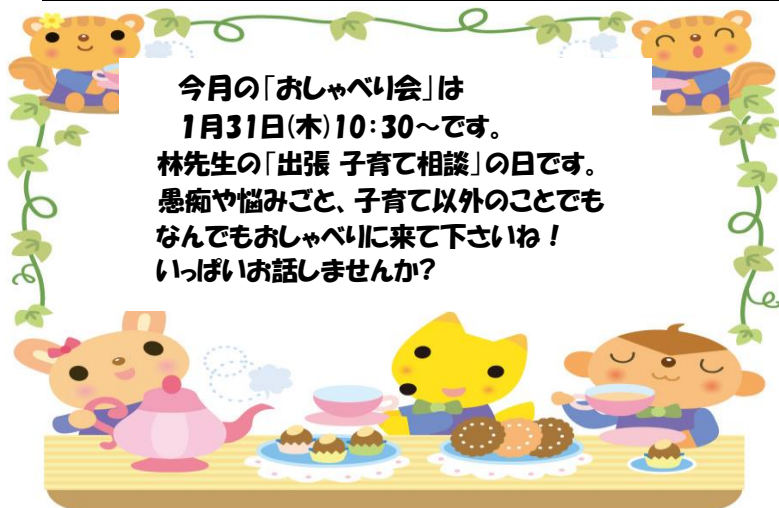

2019年

はなのきセンター

(発行)中津川市坂本はなのきセンター
 (住所)中津川市千旦林1457-13
 (電話・FAX)0573-68-6840

[開館時間] 午前9:30~12:00
 午後1:00~5:00
 (お片付け 4:30~)

[休館日] 土・日曜日・祝日

[警報発令]学校と同じく閉館となります
 (ホームページ)

中津川市児童館 → 検索

日	月	火	水	木	金	土
朝の会のある日です。10:30~です。		1 お休み 元旦	2 お休み	3 お休み	4 あそびはじめ	5 お休み
6 お休み	7 乳幼児なんでも相談9:30~10:30	8 おさるさんクラブ 10:20~	9	10 十日市	11 おつくり会 9:45~11:45	12 お休み
13 お休み	14 お休み 成人の日	15 手形の日	16 手形の日	17 歯はっこくらぶ 10:00~	18 おつくり会 9:45~11:45	19 お休み
20 お休み	21 あさの会	22	23	24	25 おつくり会 9:45~11:45	26 お休み
27 お休み	28 あさの会とおにを作ろう	29	30 絵本の日 10:30~	31 おしゃべり会 10:30~	1月30日(水)は絵本の日です。今日は「おに」の絵本かな?	

今月の「おしゃべり会」は
 1月31日(木)10:30~です。
 林先生の「出張 子育て相談」の日です。
 愚痴や悩みごと、子育て以外のことでも
 なんでもおしゃべりに来て下さいね!
 いっぱいお話しませんか?

おにをつくろう!
 みんなで、おにを作って
 おにになって遊びませんか?
 日時 1月28日(月) 10:10~
 あさの会のあとです。
 持ち物 のり・はさみ

おつくり会へのお誘い
 毎週金曜日は「おつくり会」の日です。
 おしゃべりをしながら「入園グッズ」
 作りをします。入園グッズ以外でも
 何か作りたい方もどうぞ。
 日時 毎週金曜日(3月29日まで)
 9:45~11:45
 持ち物 裁縫道具・布・型紙
 ミシン(ある方)

今月の「手形の日」は 1月15日(火)・16日(水) です。
 時間 10:00~11:15
 持ち物 のり・はさみ・手拭き用タオルの3点セット
 はなのきの のりとはさみが不足しています。
 お家であるものでかまいません。
 ご協力をお願いします。

*体調管理の難しい季節となりました。少しでも変だな?と思う時は無理をせず体を休ませてあげてくださいね